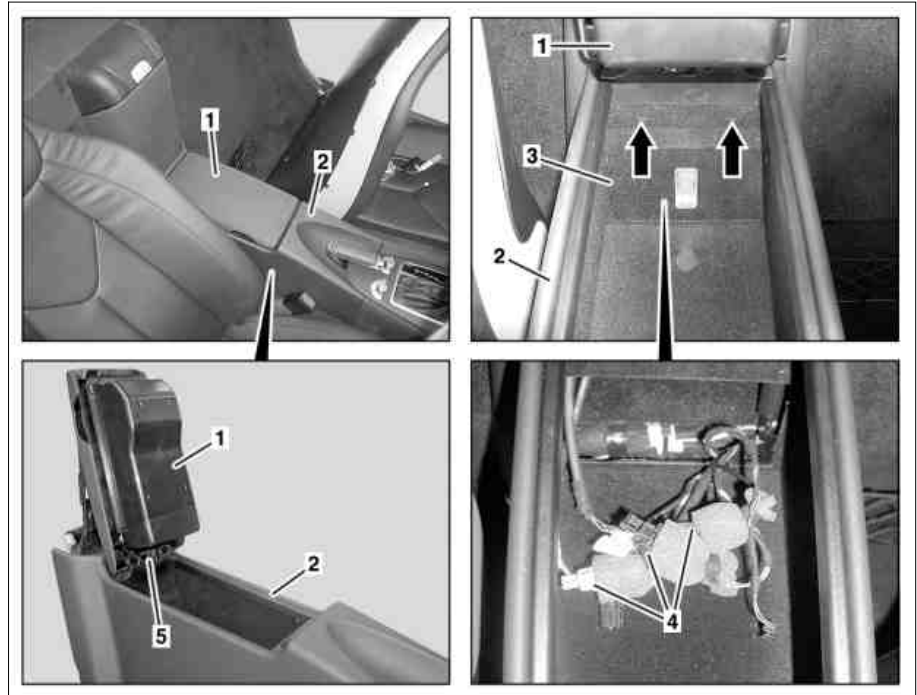

mit CODE (498) Japan-Ausführung

Deckel für Ablagebox in der Mittelkonsole

- 1 Deckel
- 2 Mittelkonsole
- 3 Abdeckung
- 4 Elektrische Steckverbindungen
- 5 Elektrischer Leitungssatz

P68.20-3052-06

 	Aus-, Einbauen		
1	Deckel (1) für Ablagebox der Mittelkonsole (2) öffnen		
2	Abdeckung (3) mit einem Schraubendreher abklipsen		
3	Elektrische Steckverbindungen (4) trennen		
4	Deckel (1) durch die Öffnungen (Pfeile) in der Ablagebox mit einem Schraubendreher entriegeln		
5	Deckel (1) nach oben von der Mittelkonsole (2) abbauen und dabei den elektrischen Leitungssatz (5) aus der Mittelkonsole (2) herausführen	i Einbau: Leitungsverlegung beachten.	
6	UHI Handy-Aufnahme (Universal Handy Interface) ausbauen	Nur beim Erneuern des Deckels (1).	AR82.70-P-8918V
7	Elektrischen Leitungssatz (5) am Deckel (1) abbauen	Nur beim Erneuern des Deckels (1).	
8	Einbau in umgekehrter Reihenfolge		